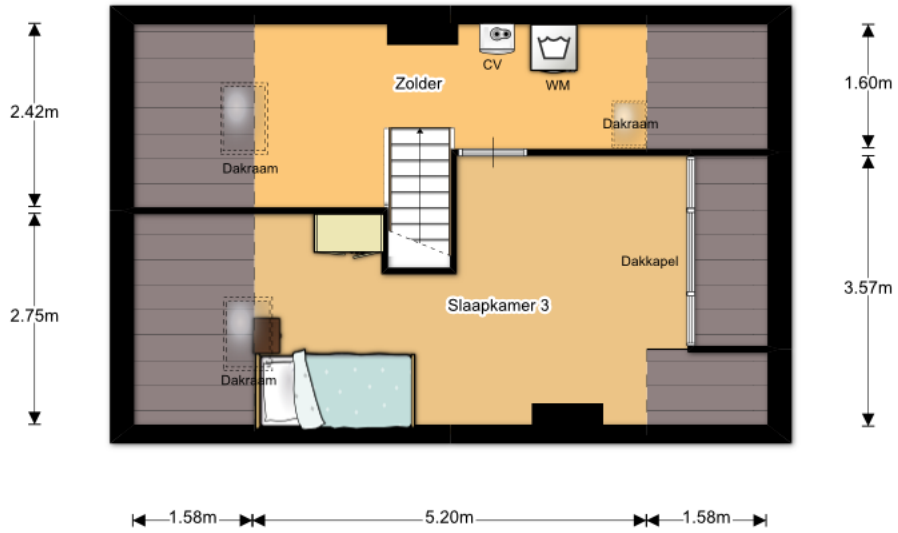

±0.80m±

Zolder