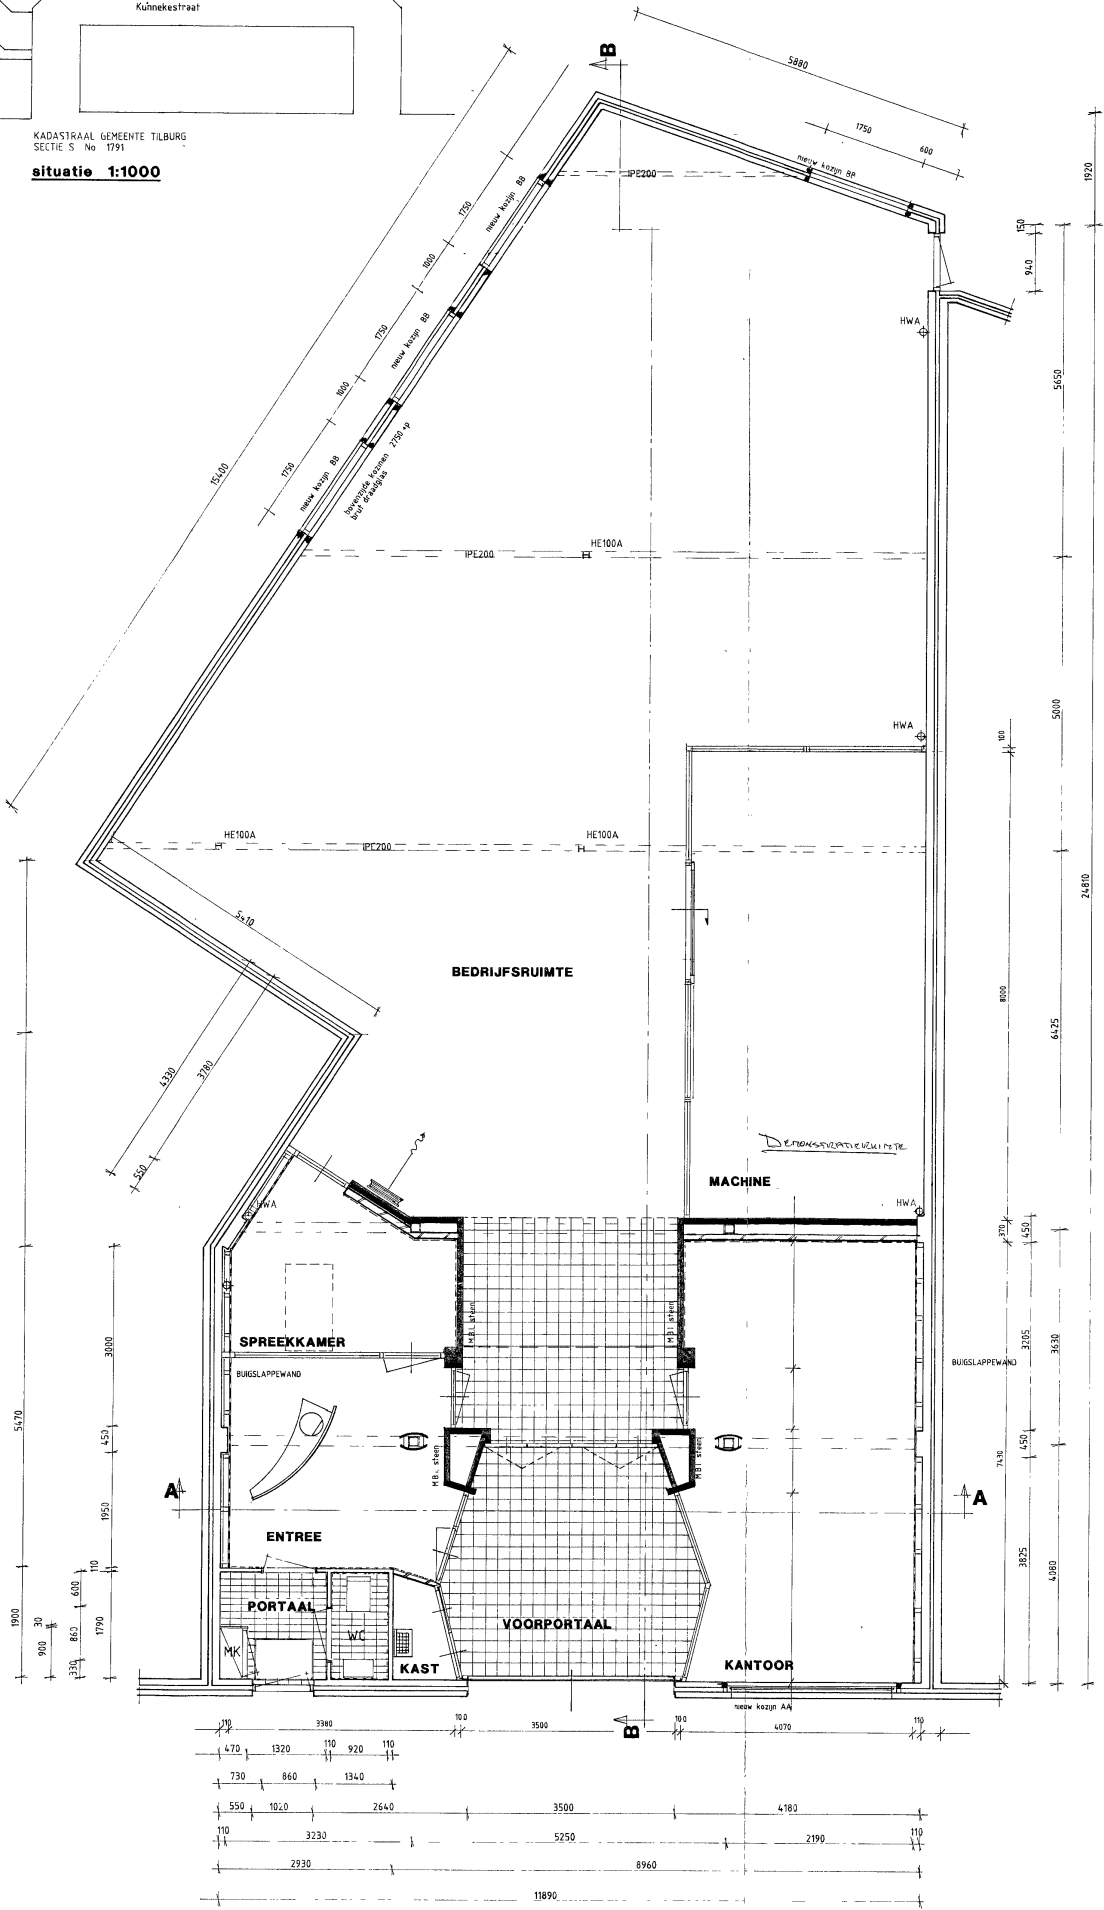

KADASTRAAL GEMEENTE TILBURG
 SECTIE S No 1791
situatie 1:1000

110	3380	100	3500	100	4070	110
470	1320	110	920	110		
730	860	1340				
550	1020	2640	3500	4160		
110	3230		5250	2190	110	
	2930		8960			
11890						